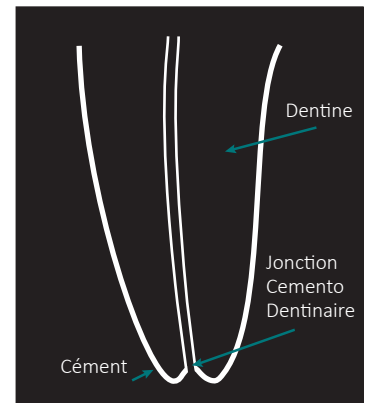

une mesure 100% numérique

Le signal émit par votre Locapex 6 est 100% numérique. Il n'y a pas de dérive ou de modification de la précision de votre localisateur d'apex IONYX dans le temps.

l'apex sur le display

L'apex sur le display correspond à la Jonction Cemento Dentinaire (cf. visuel 1 ci-contre).

une information du dépassement de l'apex

Arrivé au-delà de l'apex, les voyants du Locapex 6 s'allument en rouge de « Apex » jusqu'à 1 mm (cf. visuel 2 ci-contre).

une mesure instantanée

La mesure instantanée vous permet d'obtenir l'information de la position de votre lime dans le canal dès le contact de la Pointe de touche ou de votre Grip lime.

un angle de visibilité supérieur à 160°

Cet angle vous permet de visualiser la progression de votre lime vers l'apex, quelle que soit la position de votre appareil.

1 | Jonction Cemento Dentinaire.

2 | Réglage d'une butée pour s'adapter à vos besoins. De « 2 » jusqu'à « Apex ».