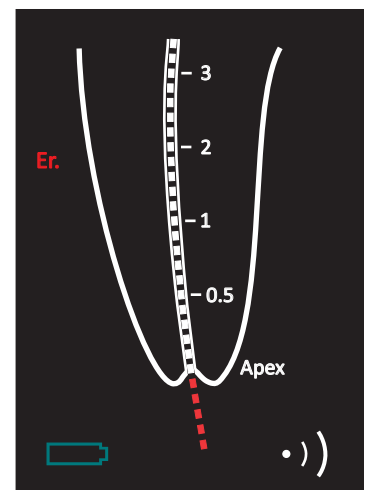

L'apex sur le display correspond à la Jonction Cemento Dentinaire (cf. visuel 1 ci-contre).

une information du dépassement de l'apex

Arrivé au-delà de l'apex, les voyants du Locapex 6 s'allument en rouge de « Apex » jusqu'à 1 mm (cf. visuel 2 ci-contre).

une mesure instantanée

La mesure instantanée vous permet d'obtenir l'information de la position de votre lime dans le canal dès le contact de la Pointe de touche ou de votre Grip lime.

un angle de visibilité supérieur à 160°

Cet angle vous permet de visualiser la progression de votre lime vers l'apex, quelle que soit la position de votre appareil.

1 | Jonction Cemento Dentinaire.

2 | Réglage d'une butée pour s'adapter à vos besoins. De « 2 » jusqu'à « Apex ».