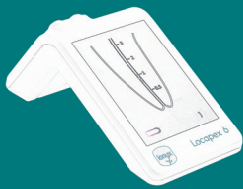

Locapex 6

localisateur d'apex

CARACTÉRISTIQUES TECHNIQUES

une mesure 100% numérique

Le signal émit par votre Locapex 6 est 100% numérique. Il n'y a pas de dérive ou de modification de la précision de votre localisateur d'apex IONYX dans le temps.

l'apex sur le display

L'apex sur le display correspond à la Jonction Cemento Dentinaire (cf. visuel 1 ci-contre).

une information du dépassement de l'apex

Arrivé au-delà de l'apex, les voyants du Locapex 6 s'allument en rouge de « Apex » jusqu'à 1 mm (cf. visuel 2 ci-contre).

une mesure instantanée

La mesure instantanée vous permet d'obtenir l'information de la position de votre lime dans le canal dès le contact de la Pointe de touche ou de votre Grip lime.

un angle de visibilité supérieur à 160°

Cet angle vous permet de visualiser la progression de votre lime vers l'apex, quelle que soit la position de votre appareil.

Le boîtier électronique du Locapex 6 est garanti 2 ans.
Les accessoires sont garantis 1 an et compatibles avec le Locapex Five.

Découvrez les autres produits de la gamme **ionyx**

Endy NT2
micromoteur
avec lumière intégrée

Endy 6200
micromoteur
avec localisateur d'apex

A REAL PROGRESS IN ENDODONTIC PRACTICE

ionyx

34 rue de Fleurenne
F-33290 BLANQUEFORT

T. +33 5 56 35 34 27
F. +33 5 56 95 16 20

ionyx@ionyx.eu
www.ionyx.eu